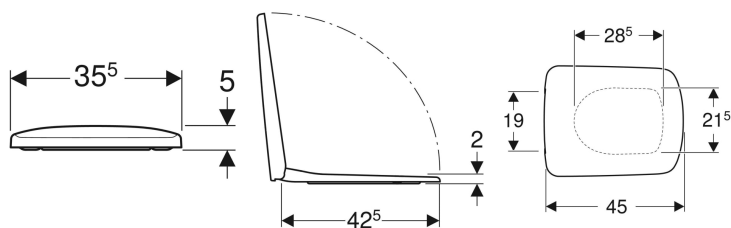

Capac WC Geberit Selnova Square, fixare de sus

Imagine exemplificativă

- Capac de WC cu marginea suprapusă peste colac

Caracteristici

- Capac din Duroplast
- Design rectangular

Date tehnice

Material | Duroplast

Cod art.	Culoare / suprafață	Balamale Quick-Release	Funcție de încetinire	Dispozitiv de fixare	Materialul șarnierei
500.336.01.1	Alb	Da	Da	De sus	Alamă cromată
500.334.01.1	Alb	Nu	Da	De sus	Alamă cromată
500.338.01.1	Alb	Nu	Nu	De sus	Oțel inoxidabil